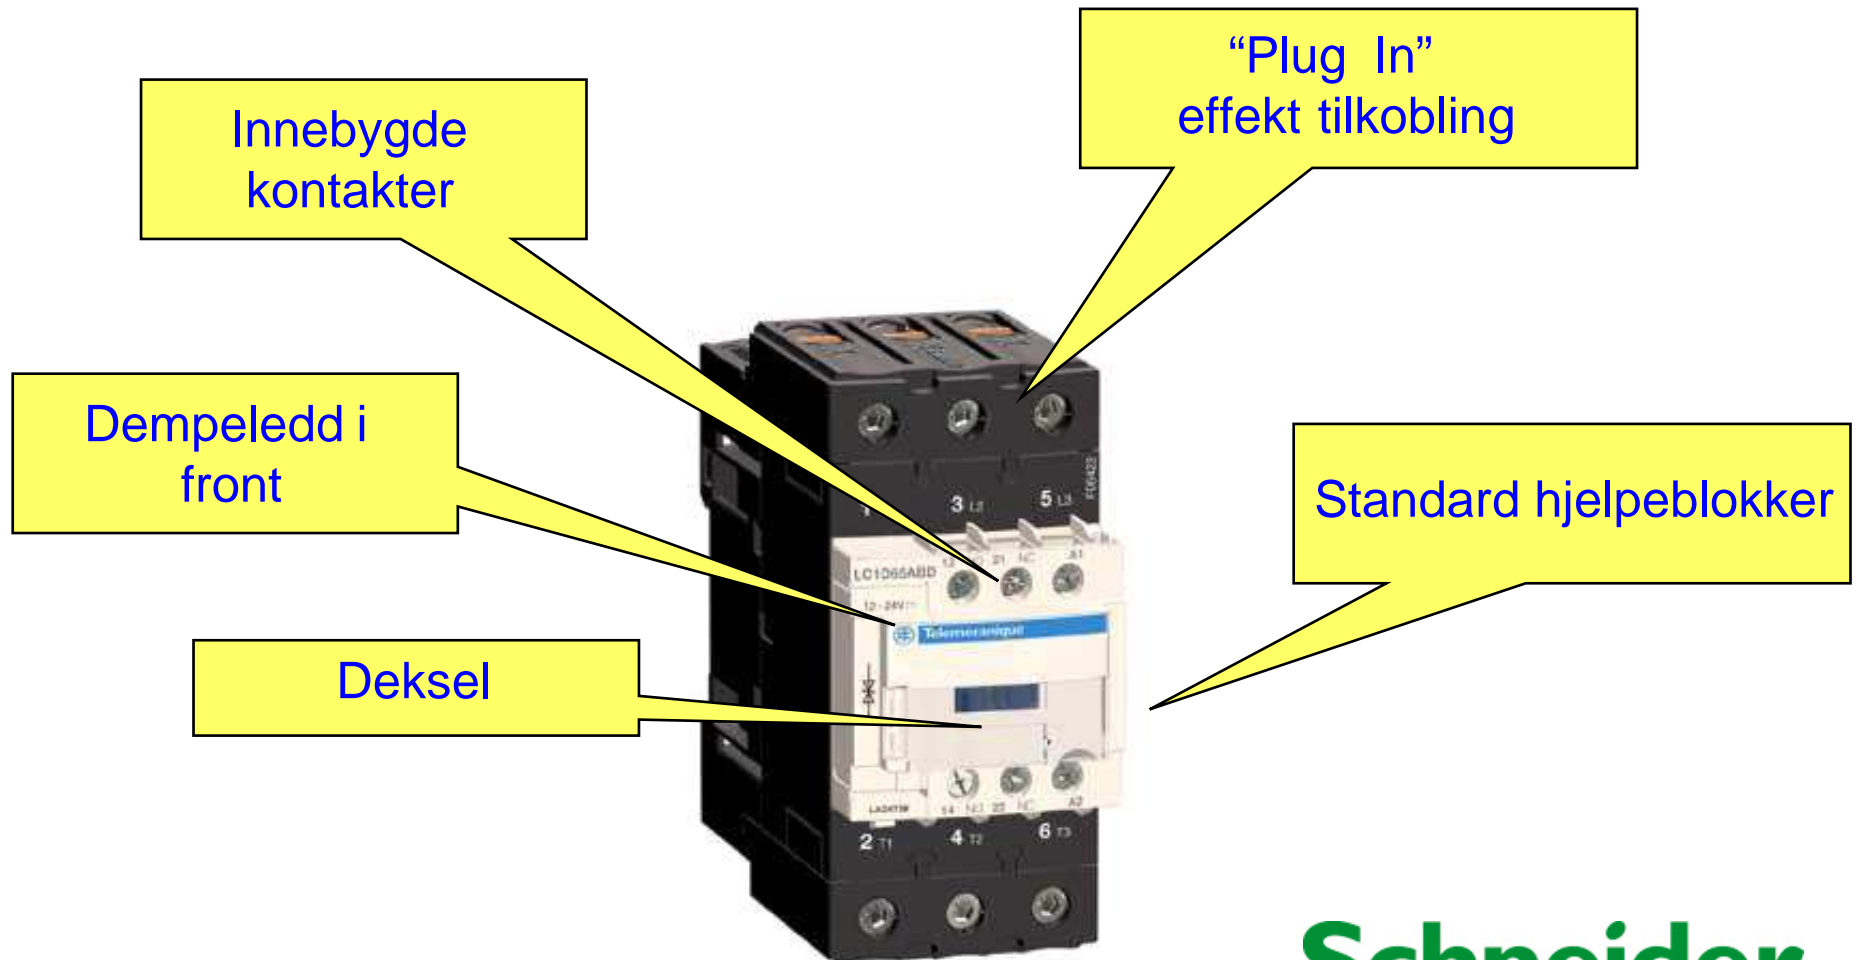

Kontaktoerer

EverLink®

Schneider
Electric

EverLink Kontaktorer LC1D..A.. 40-65A

EverLink Kontaktorer Enkel Installasjon

EverLink Kontakterer Kontinuitet Termisk relé

EverLink Kontakterer Montasje av termisk relé

Effekt tilkobling
EverLink og Ringterminal

Monteres direkte
under kontaktor

Styretilkobling:
Skru-, Ring-, fjærtilkobling

Kan monteres
separat

Schneider
Electric