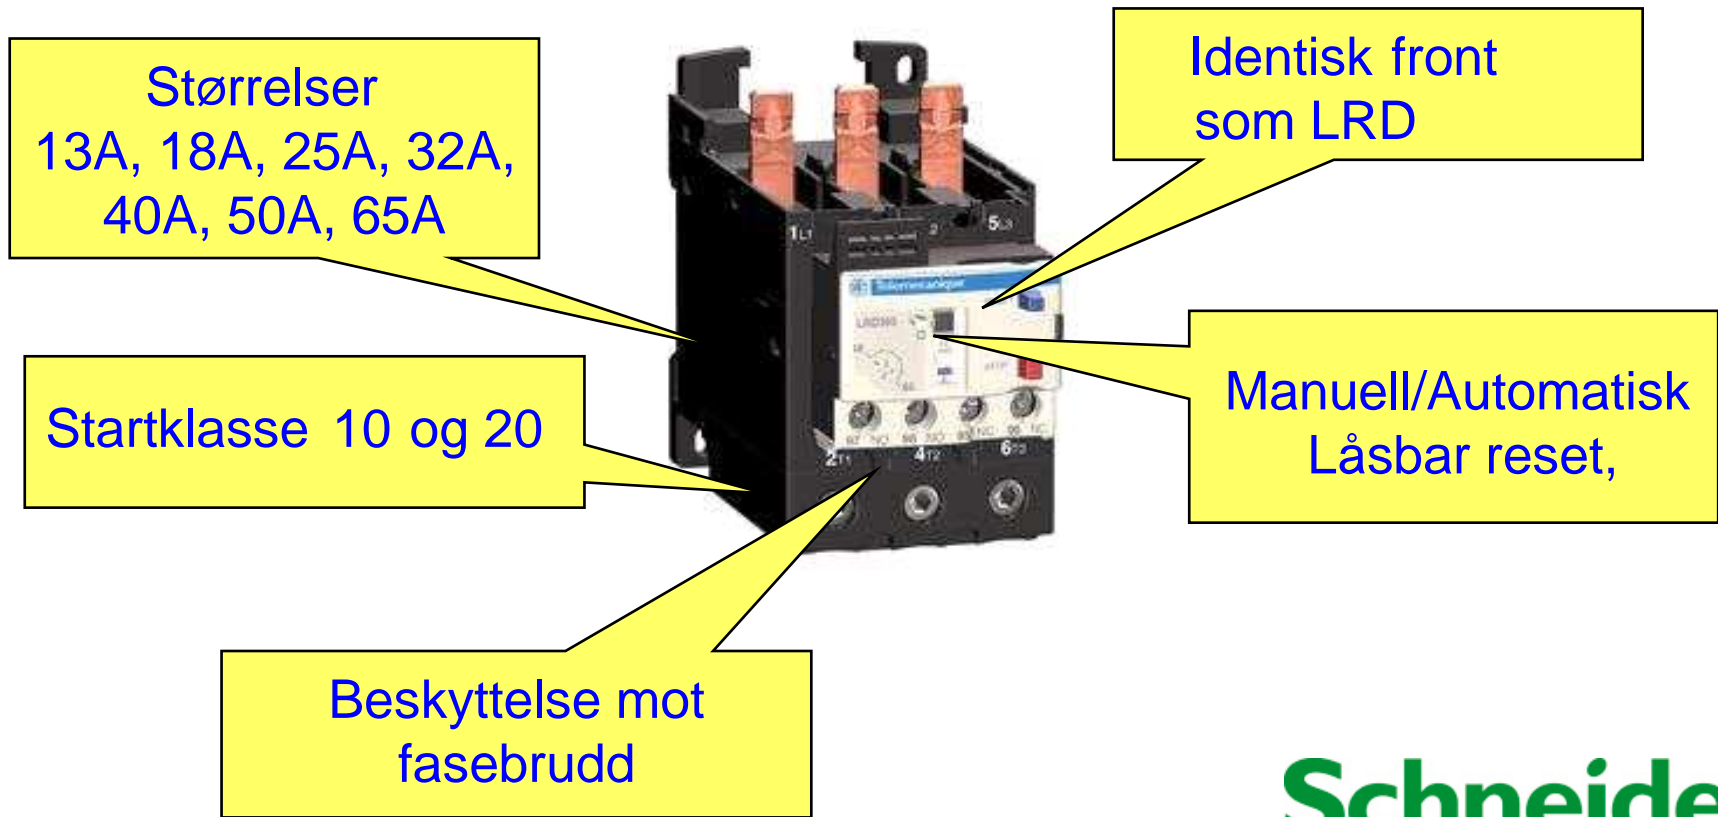

Kontaktoerer

EverLink®

Schneider
Electric

EverLink Kontaktorer LC1D..A.. 40-65A

EverLink Kontaktorer Enkel Installasjon

EverLink Kontakterer Kontinuitet Termisk relé

EverLink Kontakterer Montasje av termisk relé

Effekt tilkobling
EverLink og Ringterminal

Monteres direkte
under kontaktor

Styretilkobling:
Skru-, Ring-, fjærtilkobling

Kan monteres
separat

Schneider
Electric