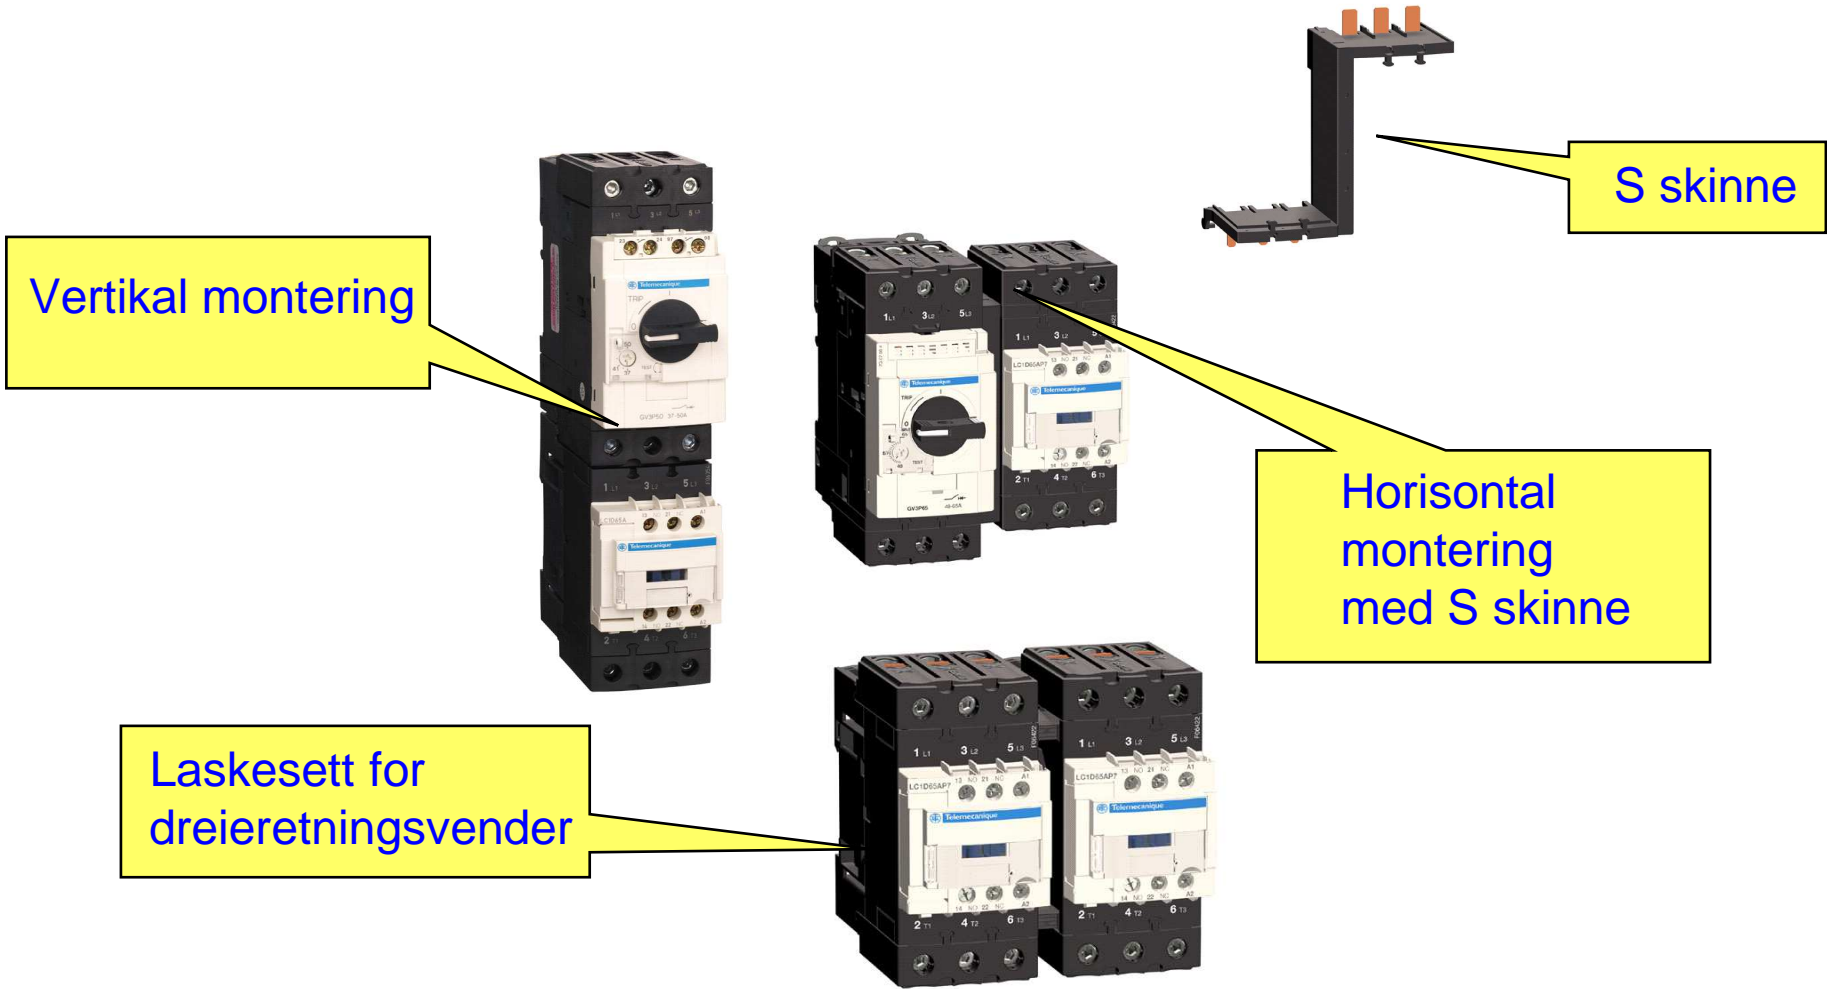

Kontaktoerer

EverLink®

Schneider
Electric

EverLink Kontaktorer LC1D..A.. 40-65A

EverLink Kontaktorer Enkel Installasjon

EverLink Kontakterer Kontinuitet Termisk relé

EverLink Kontakterer Montasje av termisk relé

Effekt tilkobling
EverLink og Ringterminal

Monteres direkte
under kontaktor

Styretilkobling:
Skru-, Ring-, fjærtilkobling

Kan monteres
separat

Schneider
Electric